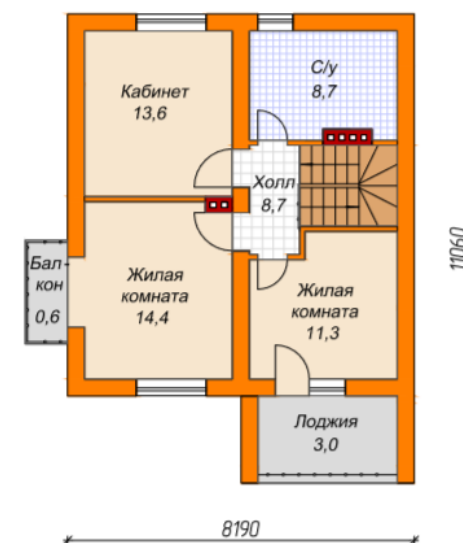

План первого этажа

План второго этажа

Проект «Гарант»

Площадь: 189,2 м²

Наружная отделка: штукатурка

Стоимость: 3 521 000 руб.

Тел. 8(831)213-56-88
Сот. 8-905-193-15-20
Сайт: ремстрой52.рус
vk.com/topblock52
E-mail: sergel.remstroi52@yandex.ru

Построим дом Вашей мечты!

Проектируем и строим дома для жизни!

Тел. 8(831)213-56-88 Сот. 8-905-193-15-20 Сайт: ремстрой52.рус vk.com/teploblock52 E-mail: sergei.remstroi52@yandex.ru

План первого этажа

План второго этажа

Проект «Бастион»

Площадь: 168,2 м²

Наружная отделка: штукатурка

Стоимость: 3 383 000 руб.

Тел. 8(831)213-56-88

Сот. 8-905-193-15-20

Сайт: ремстрой52.рус

vk.com/topblock52