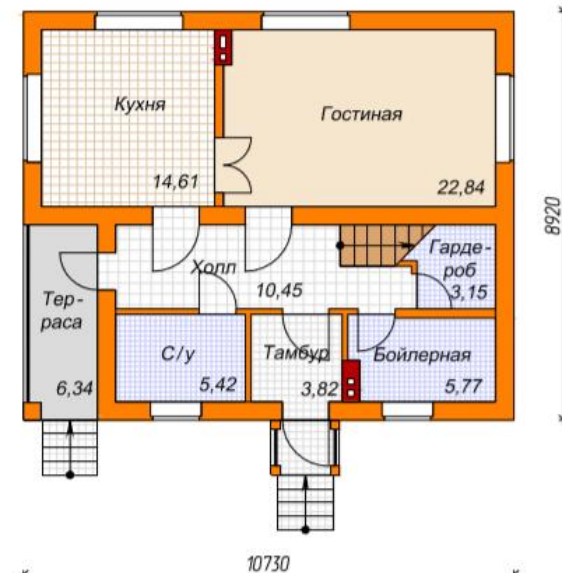

План первого этажа

План второго этажа

Проект «Мелоди»

Площадь: 256,7 м²

Наружная отделка: штукатурка

Стоимость: 5 789 000 руб.

Тел. 8(831)213-56-88

Сот. 8-905-193-15-20

vk.com/teploblock52

E-mail: sergei.remstroi52@yandex.ru

Отделочный план 1 этажа

Отделочный план 2 этажа

Проект «Лаура»

Площадь: 192 м²

Наружная отделка: штукатурка

Стоимость: 3 751 000 руб.