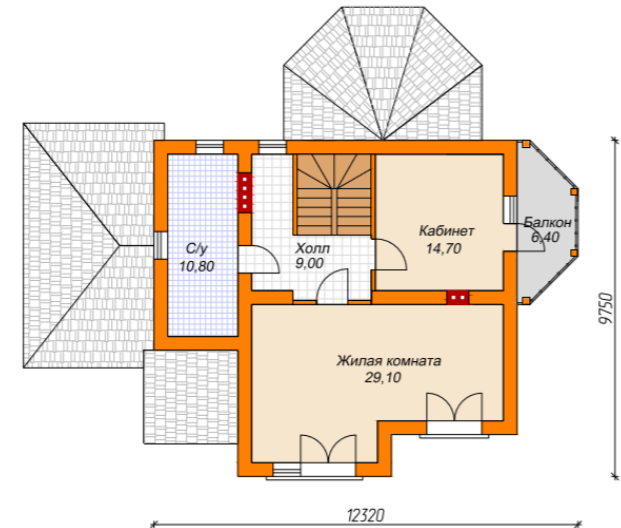

План первого этажа

План второго этажа

Проект «Симфония»

Площадь: 241,2 м²

Наружная отделка: штукатурка

Стоимость: 4 868 000 руб.

Тел. 8(831)213-56-88

Сот. 8-905-193-15-20