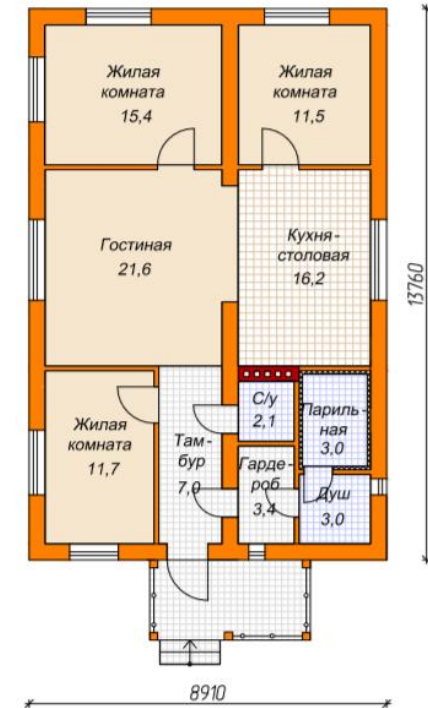

Отделочный план второго этажа

Проект «Комфорт»

Площадь: 206,8 м²
 Наружная отделка: штукатурка
 Стоимость: 4 073 000 руб.

Тел. 8(831)213-56-88
 Сот. 8-905-193-15-20
 Сайт: ремстрой52.рус
vk.com/topblock52
 E-mail: sergel.remstroj52@yandex.ru

Построим дом Вашей мечты!

Проектируем и строим дома для жизни!

Тел. 8(831)213-56-88

Сот. 8-905-193-15-20

Сайт: ремстрой52.рус

vk.com/teploblock52

E-mail: sergei.remstroi52@yandex.ru

План первого этажа

Проект «Рассвет»

Площадь: 124,2 м²

Наружная отделка: штукатурка

Стоимость: 3 363 000 руб.

Тел. 8(831)213-56-88

Сот. 8-905-193-15-20

Сайт: ремстрой52.рус

vk.com/topblock52

План первого этажа

План второго этажа

Проект «Симфония»

Площадь: 241,2 м²

Наружная отделка: штукатурка

Стоимость: 4 868 000 руб.

Тел. 8(831)213-56-88

Сот. 8-905-193-15-20