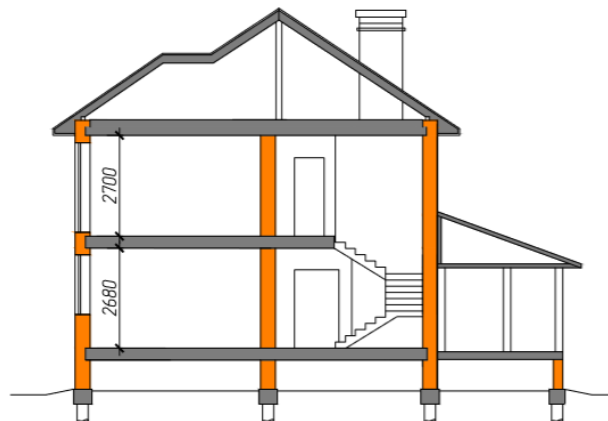

План первого этажа

План второго этажа

Проект «Симфония»

Площадь: 241,2 м²

Наружная отделка: штукатурка

Стоимость: 4 868 000 руб.

Тел. 8(831)213-56-88

Сот. 8-905-193-15-20