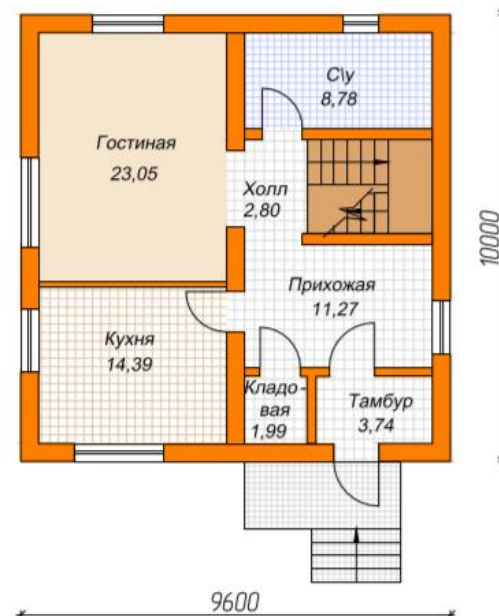

vk.com/teploblock52

E-mail: sergei.remstroi52@yandex.ru

Отделочный план 1 этажа

Отделочный план 2 этажа

Проект «Лаура»

Площадь: 192 м²

Наружная отделка: штукатурка

Стоимость: 3 751 000 руб.

Сот. 8-905-193-15-20

Сайт: remstroy52.рус

vk.com/teploblock52

E-mail: sergei.remstroi52@yandex.ru

План 1 этажа

План 2 этажа

Проект «Кусаковка»

Площадь: 192 м²