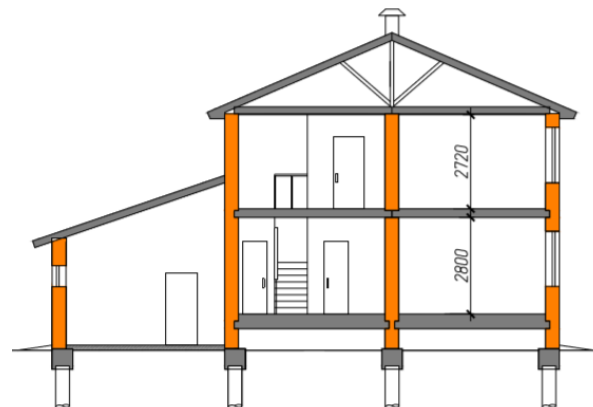

План первого этажа

План второго этажа

Проект «Лагуна»

Площадь: 261,7 м²

Наружная отделка: штукатурка

Стоимость: 5 013 000 руб.

Тел. 8(831)213-56-88
 Сот. 8-905-193-15-20
 Сайт: ремстрой52.рус
vk.com/topblock52
 E-mail: sergel.remstroi52@yandex.ru