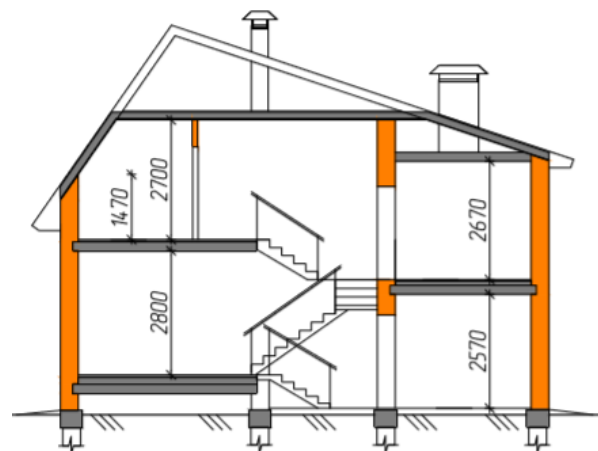

План первого этажа

План второго этажа

Проект «Гарант»

Площадь: 189,2 м²

Наружная отделка: штукатурка

Стоимость: 3 521 000 руб.

Тел. 8(831)213-56-88
Сот. 8-905-193-15-20
Сайт: ремстрой52.рус
vk.com/topblock52
E-mail: sergel.remstroi52@yandex.ru