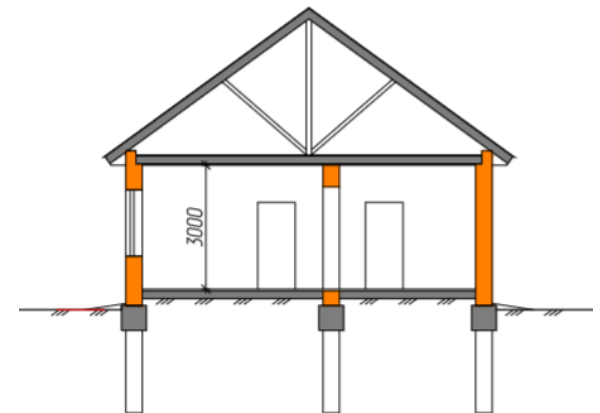

Проект «Рассвет»

Площадь: 124,2 м²

Наружная отделка: штукатурка

Стоимость: 3 363 000 руб.

Тел. 8(831)213-56-88

Сот. 8-905-193-15-20

Сайт: ремстрой52.рус

vk.com/topblock52

E-mail: sergel.remstroj52@yandex.ru

Построим дом Вашей мечты!