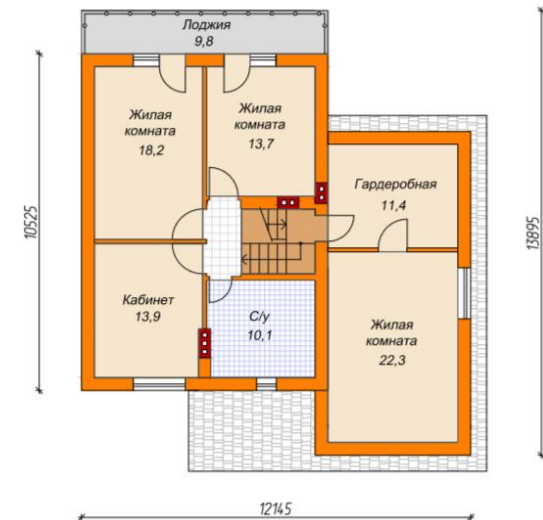

План первого этажа

План второго этажа

Проект «Симфония»

Площадь: 241,2 м²

Наружная отделка: штукатурка

Стоимость: 4 868 000 руб.

Тел. 8(831)213-56-88

Сот. 8-905-193-15-20

План первого этажа

План второго этажа

Проект «Мелоди»

Площадь: 256,7 м²

Наружная отделка: штукатурка

Стоимость: 5 789 000 руб.

Тел. 8(831)213-56-88

Сот. 8-905-193-15-20