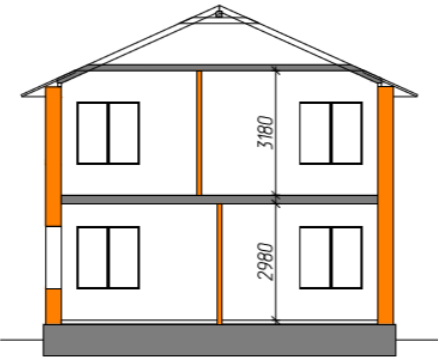

Проект «Любимый»

Площадь: 246 м²
Наружная отделка: штукатурка
Стоимость: 4 335 000 руб.

Тел. 8(831)213-56-88
Сот. 8-905-193-15-20
Сайт: ремстрой52.рус
vk.com/topblock52
E-mail: sergel.remstroj52@yandex.ru