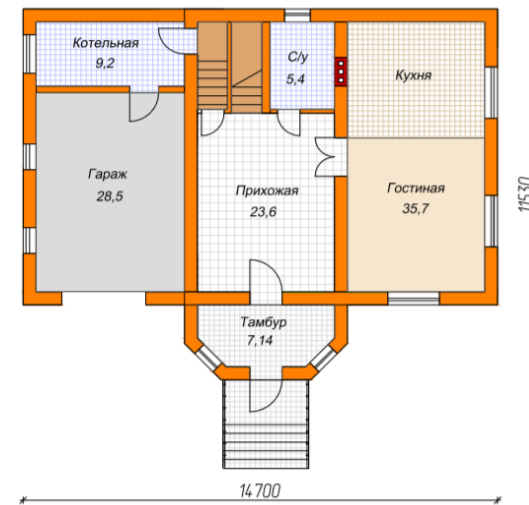

Проект «Бастион»

Площадь: 168,2 м²

Наружная отделка: штукатурка

Стоимость: 3 383 000 руб.

Тел. 8(831)213-56-88

Сот. 8-905-193-15-20

Сайт: ремстрой52.рус

vk.com/topblock52

План первого этажа

План второго этажа

Проект «Лагуна»

Площадь: 261,7 м²

Наружная отделка: штукатурка

Стоимость: 5 013 000 руб.

Тел. 8(831)213-56-88
 Сот. 8-905-193-15-20
 Сайт: ремстрой52.рус
vk.com/topblock52
 E-mail: sergel.remstroi52@yandex.ru