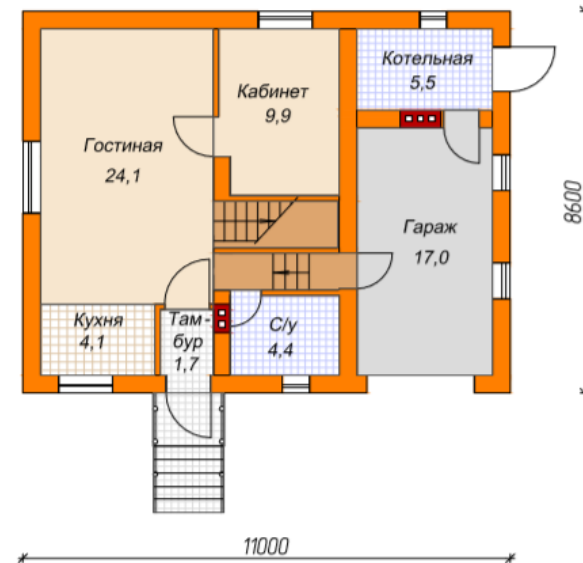

План первого этажа

План второго этажа

Проект «Водолей»

Площадь: 305,3 м²

Наружная отделка: штукатурка

Стоимость: 5 066 000 руб.

Тел. 8(831)213-56-88

Сот. 8-905-193-15-20

План первого этажа

План второго этажа

Проект «Гарант»

Площадь: 189,2 м²

Наружная отделка: штукатурка

Стоимость: 3 521 000 руб.

Тел. 8(831)213-56-88
Сот. 8-905-193-15-20
Сайт: ремстрой52.рус
vk.com/topblock52
E-mail: sergel.remstroi52@yandex.ru