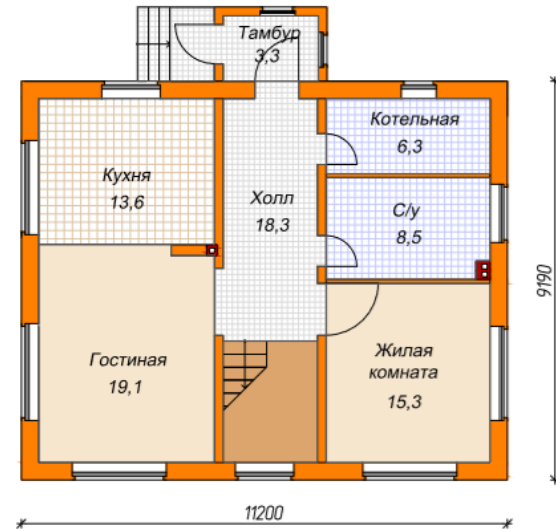

Отделочный план второго этажа

Проект «Комфорт»

Площадь: 206,8 м²
 Наружная отделка: штукатурка
 Стоимость: 4 073 000 руб.

Тел. 8(831)213-56-88
 Сот. 8-905-193-15-20
 Сайт: ремстрой52.рус
vk.com/topblock52
 E-mail: sergel.remstroj52@yandex.ru