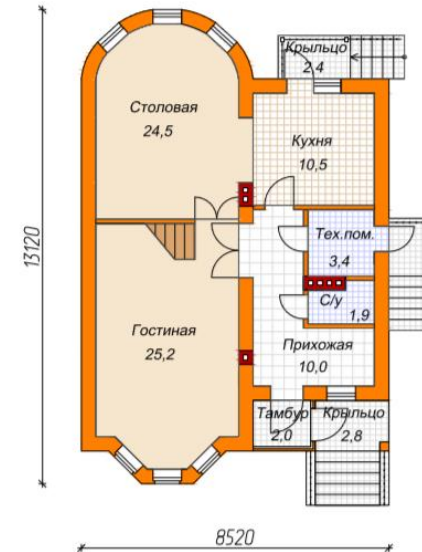

План первого этажа

План второго этажа

Проект «Лаура»

Площадь: 287 м²

Наружная отделка: штукатурка

Стоимость: 5 440 000 руб.

Тел. 8(831)213-56-88

Сот. 8-905-193-15-20

vk.com/topblock52

E-mail: sergei.remstroi52@yandex.ru

План первого этажа

План второго этажа

Проект «Династия»

Площадь: 195,5 м²
 Наружная отделка: штукатурка
 Стоимость: 4 259 000 руб.

Тел. 8(831)213-56-88
 Сот. 8-905-193-15-20
 Сайт: ремстрой52.рус
vk.com/topblock52
 E-mail: sergel.remstroi52@yandex.ru