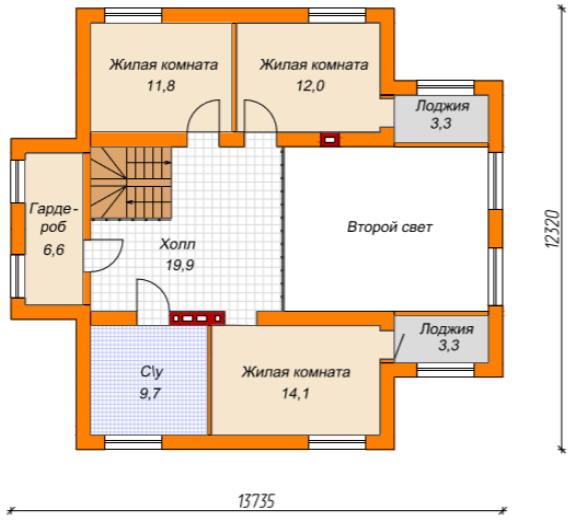

Построим дом Вашей мечты!

Проектируем и строим дома для жизни!

Тел. 8(831)213-56-88 Сот. 8-905-193-15-20 Сайт: ремстрой52.рус vk.com/teploblock52 E-mail: sergei.remstroi52@yandex.ru

План первого этажа

План второго этажа