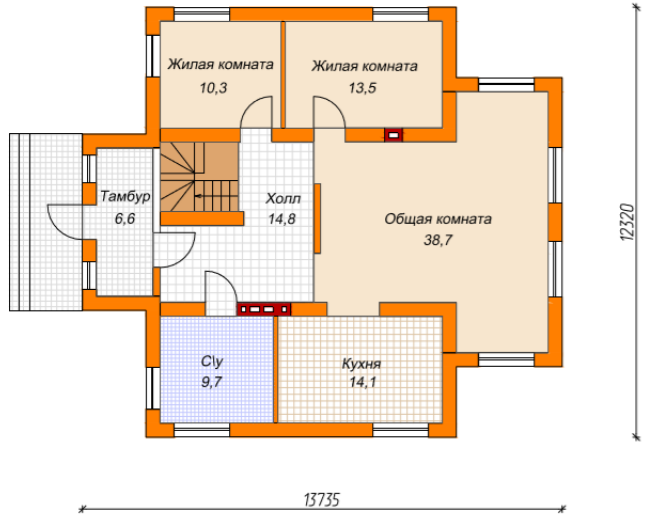

Построим дом Вашей мечты!

Проектируем и строим дома для жизни!

Тел. 8(831)213-56-88 Сот. 8-905-193-15-20 Сайт: ремстрой52.рус vk.com/teploblock52 E-mail: sergei.remstroi52@yandex.ru

План первого этажа

План второго этажа