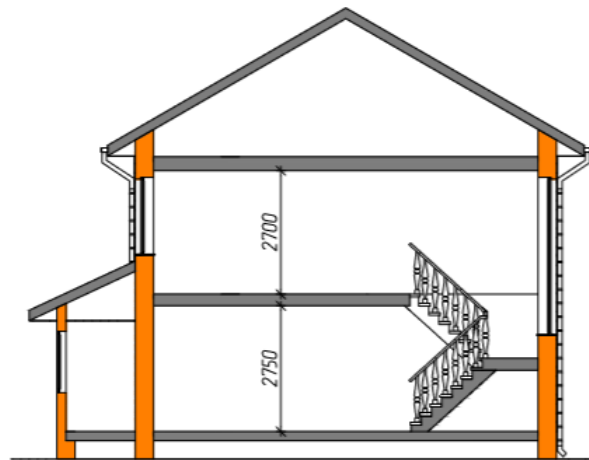

Отделочный план второго этажа

Проект «Комфорт»

Площадь: 206,8 м²
 Наружная отделка: штукатурка
 Стоимость: 4 073 000 руб.

Тел. 8(831)213-56-88
 Сот. 8-905-193-15-20
 Сайт: ремстрой52.рус
vk.com/topblock52
 E-mail: sergel.remstroj52@yandex.ru