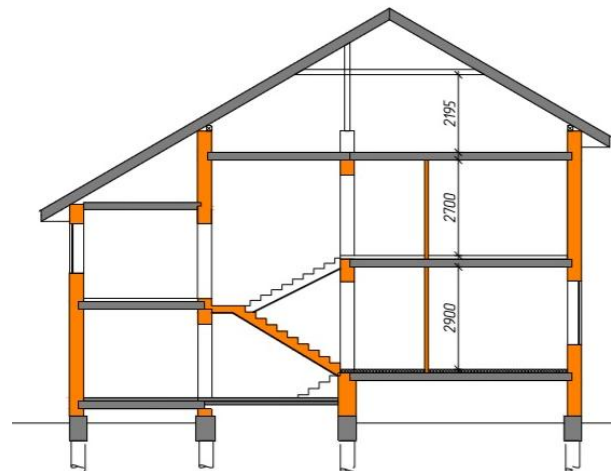

План первого этажа

План второго этажа

Проект «Лаура»

Площадь: 287 м²

Наружная отделка: штукатурка

Стоимость: 5 440 000 руб.

Тел. 8(831)213-56-88

Сот. 8-905-193-15-20

vk.com/topblock52

E-mail: sergei.remstroi52@yandex.ru

План первого этажа

План второго этажа

Проект «Династия»

Площадь: 195,5 м²
 Наружная отделка: штукатурка
 Стоимость: 4 259 000 руб.

Тел. 8(831)213-56-88
 Сот. 8-905-193-15-20
 Сайт: ремстрой52.рус
vk.com/topblock52
 E-mail: sergel.remstroi52@yandex.ru