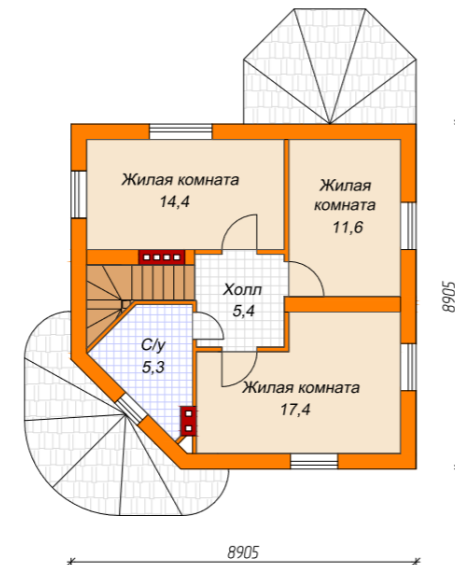

Построим дом Вашей мечты!

Проектируем и строим дома для жизни!

Тел. 8(831)213-56-88

Сот. 8-905-193-15-20

Сайт: ремстрой52.рус

vk.com/teploblock52

E-mail: sergei.remstroi52@yandex.ru

План 1 этажа

План 2 этажа

Проект «Сенатор»

Площадь: 162,3 м²

Наружная отделка: штукатурка

Стоимость: 3 090 000 руб.

Тел. 8(831)213-56-88

Сот. 8-905-193-15-20

Сайт: ремстрой52.рус