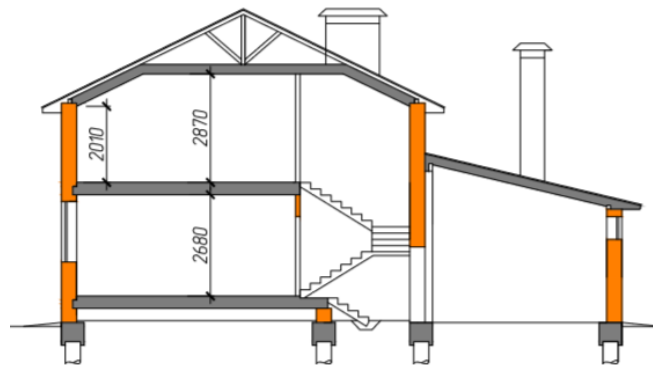

Проект «Водолей»

Площадь: 305,3 м²

Наружная отделка: штукатурка

Стоимость: 5 066 000 руб.

Тел. 8(831)213-56-88

Сот. 8-905-193-15-20

Сайт: ремстрой52.рус

vk.com/topblock52

E-mail: sergel.remstroj52@yandex.ru