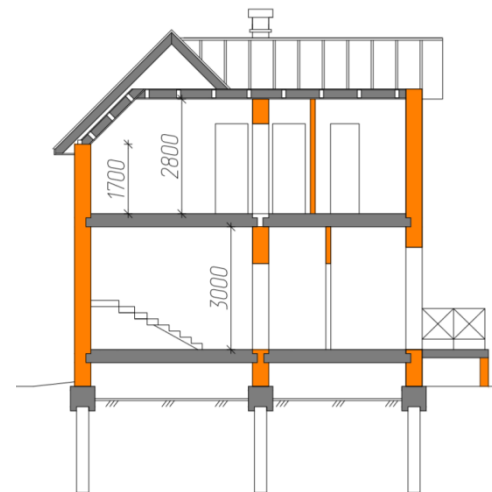

vk.com/topblock52

E-mail: sergei.remstroi52@yandex.ru

План первого этажа

План второго этажа

Проект «Династия»

Площадь: 195,5 м²
 Наружная отделка: штукатурка
 Стоимость: 4 259 000 руб.

Тел. 8(831)213-56-88
 Сот. 8-905-193-15-20
 Сайт: ремстрой52.рус
vk.com/topblock52
 E-mail: sergel.remstroi52@yandex.ru

Построим дом Вашей мечты!

Проектируем и строим дома для жизни!

Тел. 8(831)213-56-88 Сот. 8-905-193-15-20 Сайт: ремстрой52.рус vk.com/teploblock52 E-mail: sergei.remstroi52@yandex.ru

План первого этажа

План второго этажа