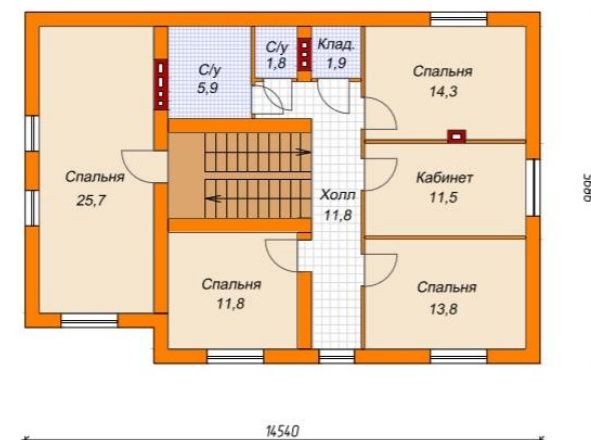

План первого этажа

План второго этажа

Проект «Лаура»

Площадь: 287 м²

Наружная отделка: штукатурка

Стоимость: 5 440 000 руб.

Тел. 8(831)213-56-88

Сот. 8-905-193-15-20