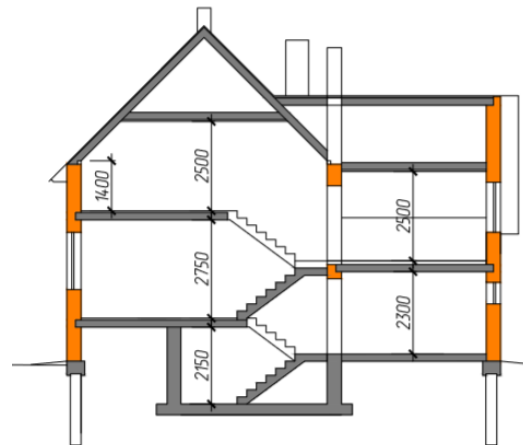

План первого этажа

План второго этажа

Проект «Симфония»

Площадь: 241,2 м²

Наружная отделка: штукатурка

Стоимость: 4 868 000 руб.

Тел. 8(831)213-56-88

Сот. 8-905-193-15-20

План первого этажа

План второго этажа

Проект «Мелоди»

Площадь: 256,7 м²

Наружная отделка: штукатурка

Стоимость: 5 789 000 руб.

Тел. 8(831)213-56-88

Сот. 8-905-193-15-20