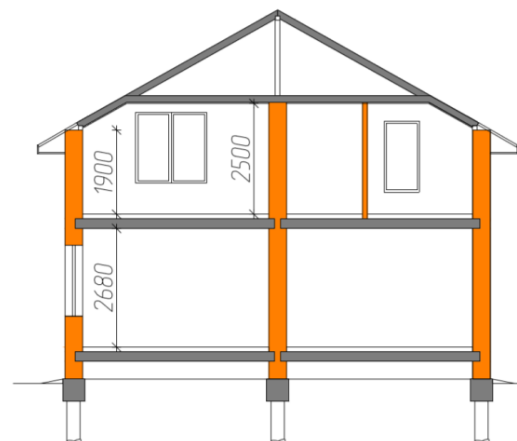

Сот. 8-905-193-15-20

Сайт: remstroy52.рус

vk.com/teploblock52

E-mail: sergei.remstroi52@yandex.ru

План 1 этажа

План 2 этажа

Проект «Кусаковка»

Площадь: 192 м²