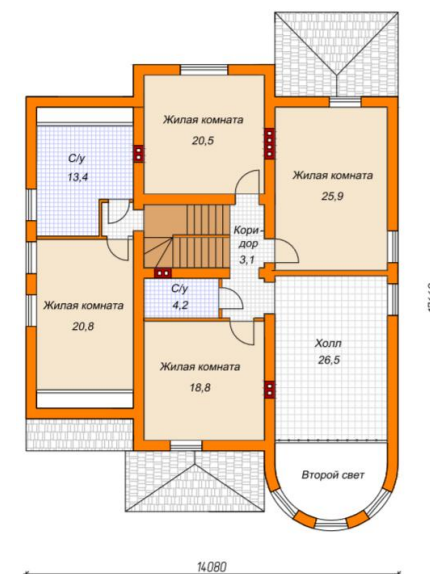

Сот. 8-905-193-15-20

Сайт: remstroy52.рус

vk.com/teploblock52

E-mail: sergei.remstroi52@yandex.ru

План 1 этажа

План 2 этажа

Проект «Кусаковка»

Площадь: 192 м²

Проектируем и строим дома для жизни!

Тел. 8(831)213-56-88

Сот. 8-905-193-15-20

Сайт: ремстрой52.рус

vk.com/teploblock52

E-mail: sergei.remstroi52@yandex.ru

План первого этажа

План второго этажа

Проект «Ренессанс»

Площадь: 370 м²

Наружная отделка: штукатурка

Стоимость: 7 448 000 руб.

Тел. 8(831)213-56-88

Сот. 8-905-193-15-20

Сайт: ремстрой52.рус

vk.com/topblock52

План первого этажа

План второго этажа

Проект «Водолей»

Площадь: 305,3 м²

Наружная отделка: штукатурка

Стоимость: 5 066 000 руб.

Тел. 8(831)213-56-88

Сот. 8-905-193-15-20