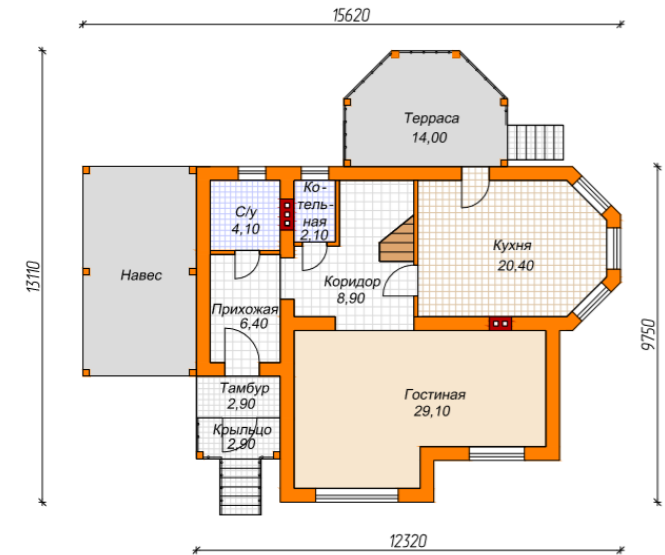

План первого этажа

План второго этажа

Проект «Симфония»

Площадь: 241,2 м²

Наружная отделка: штукатурка

Стоимость: 4 868 000 руб.

Тел. 8(831)213-56-88

Сот. 8-905-193-15-20