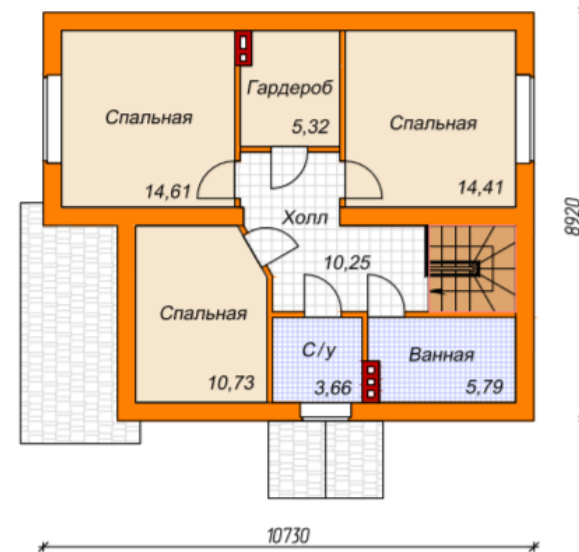

vk.com/teploblock52

E-mail: sergei.remstroi52@yandex.ru

Отделочный план 1 этажа

Отделочный план 2 этажа

Проект «Лаура»

Площадь: 192 м²

Наружная отделка: штукатурка

Стоимость: 3 751 000 руб.