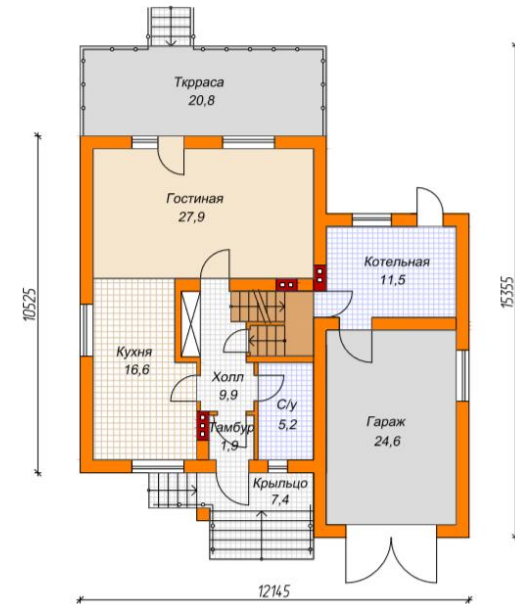

План первого этажа

План второго этажа

Проект «Симфония»

Площадь: 241,2 м²

Наружная отделка: штукатурка

Стоимость: 4 868 000 руб.

Тел. 8(831)213-56-88

Сот. 8-905-193-15-20

План первого этажа

План второго этажа

Проект «Мелоди»

Площадь: 256,7 м²

Наружная отделка: штукатурка

Стоимость: 5 789 000 руб.

Тел. 8(831)213-56-88

Сот. 8-905-193-15-20

vk.com/teploblock52

E-mail: sergei.remstroi52@yandex.ru

Отделочный план 1 этажа

Отделочный план 2 этажа

Проект «Лаура»

Площадь: 192 м²

Наружная отделка: штукатурка

Стоимость: 3 751 000 руб.