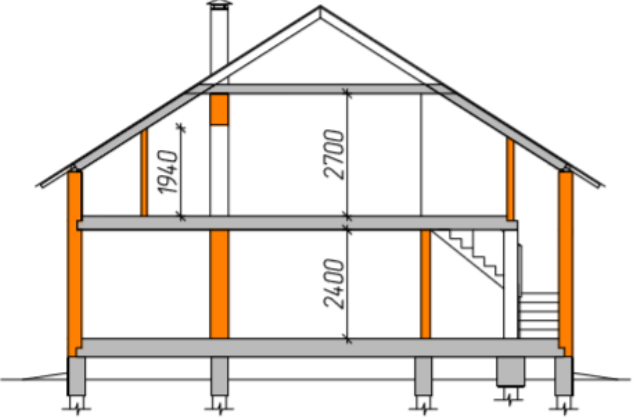

Построим дом Вашей мечты!

Проектируем и строим дома для жизни!

Тел. 8(831)213-56-88 Сот. 8-905-193-15-20 Сайт: ремстрой52.рус vk.com/teploblock52 E-mail: sergei.remstroi52@yandex.ru

План первого этажа

План второго этажа

Проект «Модерн»

Площадь: 171 м²
Наружная отделка: штукатурка
Стоимость: 3 288 000 руб.

Тел. 8(831)213-56-88
 Сот. 8-905-193-15-20
 Сайт: ремстрой52.рус
vk.com/topblock52
 E-mail: sergel.remstroj52@yandex.ru