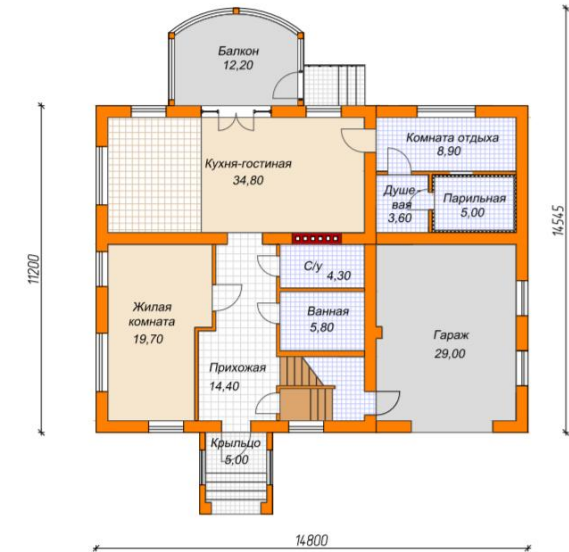

Проект «Ренессанс»

Площадь: 370 м²

Наружная отделка: штукатурка

Стоимость: 7 448 000 руб.

Тел. 8(831)213-56-88

Сот. 8-905-193-15-20

Сайт: ремстрой52.рус

vk.com/topblock52

План первого этажа

План второго этажа

Проект «Водолей»

Площадь: 305,3 м²

Наружная отделка: штукатурка

Стоимость: 5 066 000 руб.

Тел. 8(831)213-56-88

Сот. 8-905-193-15-20