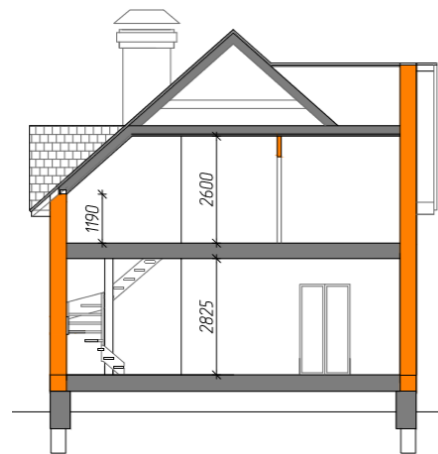

Проект «Сенатор»

Площадь: 162,3 м²

Наружная отделка: штукатурка

Стоимость: 3 090 000 руб.

Тел. 8(831)213-56-88

Сот. 8-905-193-15-20

Сайт: ремстрой52.рус

vk.com/topblock52

E-mail: sergel.remstroi52@yandex.ru