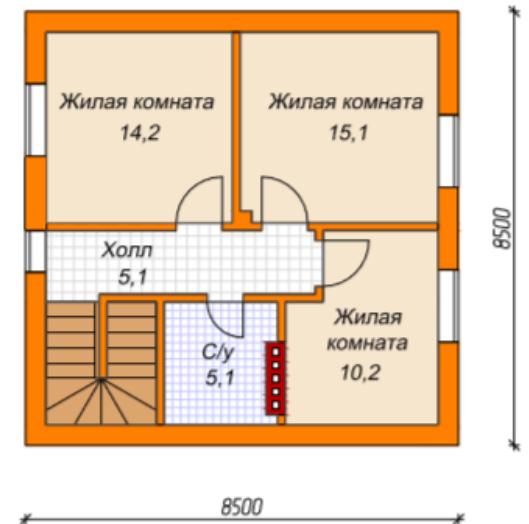

План первого этажа

План второго этажа

Проект «Лагуна»

Площадь: 261,7 м²

Наружная отделка: штукатурка

Стоимость: 5 013 000 руб.

Тел. 8(831)213-56-88
 Сот. 8-905-193-15-20
 Сайт: ремстрой52.рус
vk.com/topblock52
 E-mail: sergel.remstroi52@yandex.ru

Построим дом Вашей мечты!

Проектируем и строим дома для жизни!

Тел. 8(831)213-56-88

Сот. 8-905-193-15-20

Сайт: ремстрой52.рус

vk.com/teploblock52

E-mail: sergei.remstroi52@yandex.ru

План 1 этажа

План 2 этажа

Проект «Классика»

Площадь: 144,5 м²

Наружная отделка: штукатурка

Стоимость: 2 822 000 руб.

Тел. 8(831)213-56-88
Сот. 8-905-193-15-20
Сайт: ремстрой52.рус
vk.com/topblock52
E-mail: sergel.remstroi52@yandex.ru