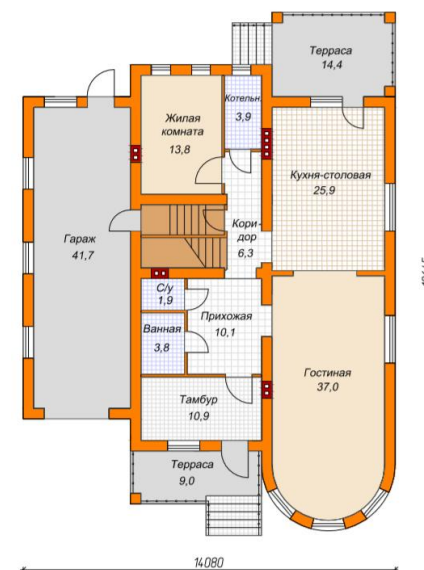

Сот. 8-905-193-15-20

Сайт: remstroy52.рус

vk.com/teploblock52

E-mail: sergei.remstroi52@yandex.ru

План 1 этажа

План 2 этажа

Проект «Кусаковка»

Площадь: 192 м²

Проектируем и строим дома для жизни!

Тел. 8(831)213-56-88

Сот. 8-905-193-15-20

Сайт: ремстрой52.рус

vk.com/teploblock52

E-mail: sergei.remstroi52@yandex.ru

План первого этажа

План второго этажа

Проект «Ренессанс»

Площадь: 370 м²

Наружная отделка: штукатурка

Стоимость: 7 448 000 руб.

Тел. 8(831)213-56-88

Сот. 8-905-193-15-20

Сайт: ремстрой52.рус

vk.com/topblock52