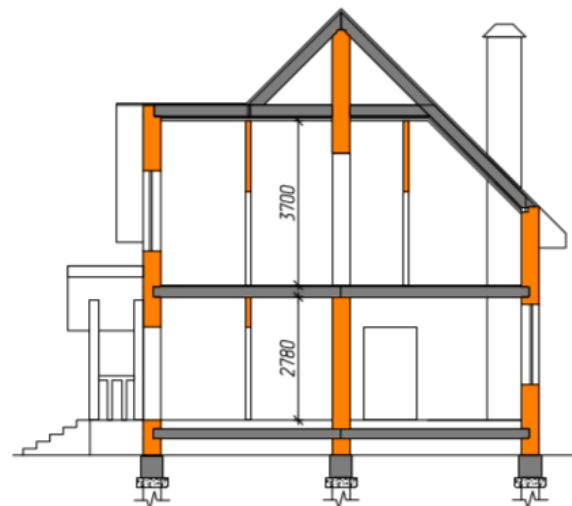

vk.com/teploblock52

E-mail: sergei.remstroi52@yandex.ru

Отделочный план 1 этажа

Отделочный план 2 этажа

Проект «Лаура»

Площадь: 192 м²

Наружная отделка: штукатурка

Стоимость: 3 751 000 руб.