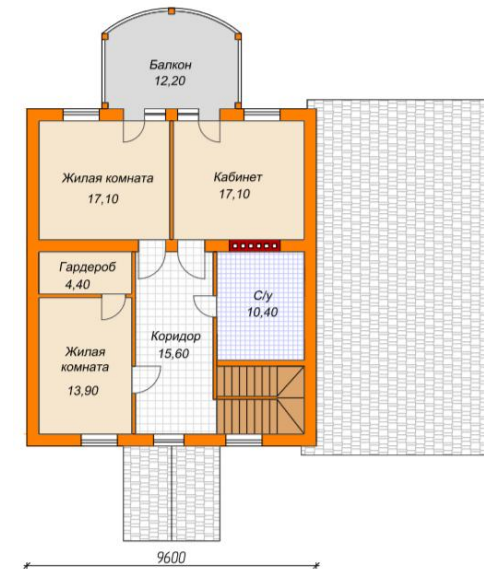

Проект «Ренессанс»

Площадь: 370 м²

Наружная отделка: штукатурка

Стоимость: 7 448 000 руб.

Тел. 8(831)213-56-88

Сот. 8-905-193-15-20

Сайт: ремстрой52.рус

vk.com/topblock52

План первого этажа

План второго этажа

Проект «Водолей»

Площадь: 305,3 м²

Наружная отделка: штукатурка

Стоимость: 5 066 000 руб.

Тел. 8(831)213-56-88

Сот. 8-905-193-15-20