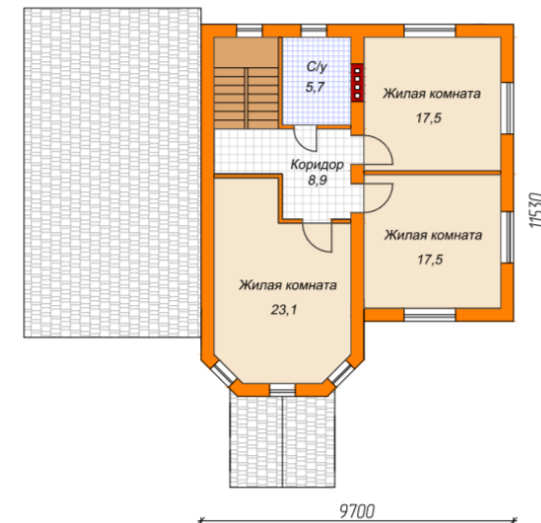

План первого этажа

План второго этажа

Проект «Лагуна»

Площадь: 261,7 м²

Наружная отделка: штукатурка

Стоимость: 5 013 000 руб.

Тел. 8(831)213-56-88
 Сот. 8-905-193-15-20
 Сайт: ремстрой52.рус
vk.com/topblock52
 E-mail: sergel.remstroi52@yandex.ru