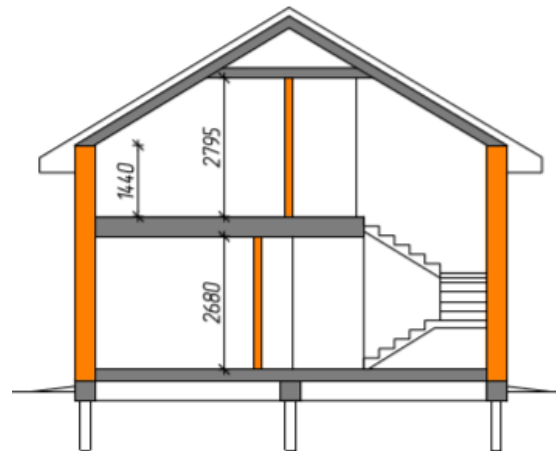

План 2 этажа

Проект «Классика»

Площадь: 144,5 м²

Наружная отделка: штукатурка

Стоимость: 2 822 000 руб.

Тел. 8(831)213-56-88
Сот. 8-905-193-15-20
Сайт: ремстрой52.рус
vk.com/topblock52
E-mail: sergel.remstroi52@yandex.ru