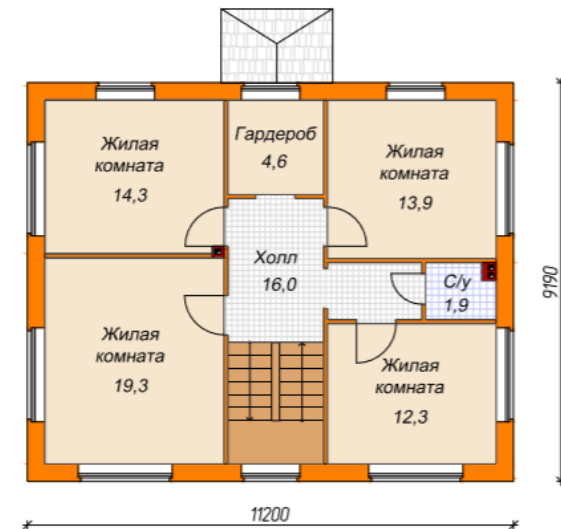

Отделочный план второго этажа

Проект «Комфорт»

Площадь: 206,8 м²
 Наружная отделка: штукатурка
 Стоимость: 4 073 000 руб.

Тел. 8(831)213-56-88
 Сот. 8-905-193-15-20
 Сайт: ремстрой52.рус
vk.com/topblock52
 E-mail: sergel.remstroj52@yandex.ru